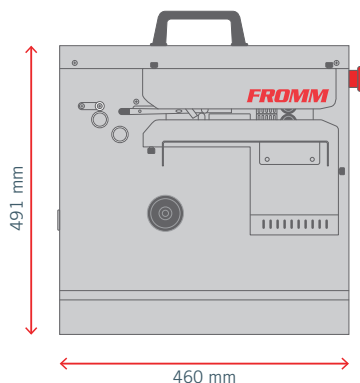

Caractéristiques techniques

- Poids 18 kg. (sans les options)
- Compresseur intégré
- Vitesse 18 mètres par minute
- Film utilisé PE
- Largeur du film 400 mm
- Longueur de la bobine 450 mètres

AP150 - 110V