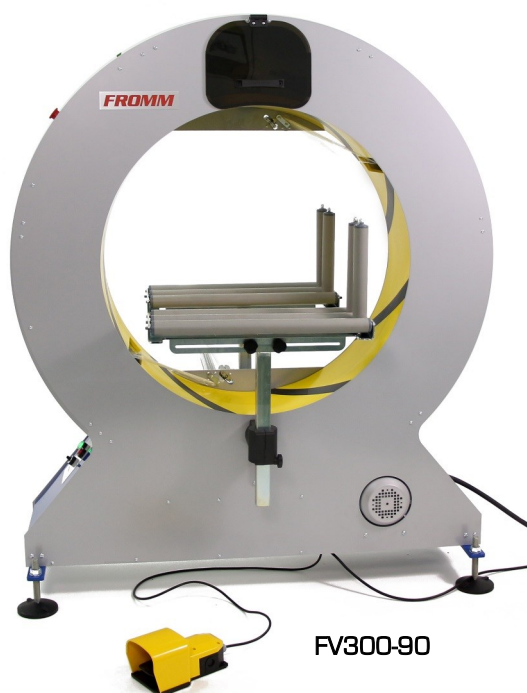

Technische Daten:

Durchmesser:	50/90/125/160/200/250
Foliendicke:	17, 20, 23 or 30 µm
Folienbreite:	100, 170, 250 mm
Ringgeschwindigkeit:	5 bis 350 rpm
Umrichter & SPS:	Fuji / Omron
Anschluss:	230V / 50/60Hz
Stromverbrauch:	0,26–0,55 kWh
Druckluft:	6 bar (für optionalen Folienabschneider)

FV300-90