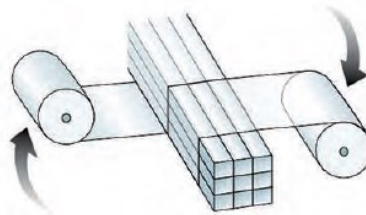

### Technische Daten:

Durchmesser:	50/90/125/160/200/250
Foliendicke:	17, 20, 23 or 30 µm
Folienbreite:	100, 170, 250 mm
Ringgeschwindigkeit:	5 bis 350 rpm
Umrichter & SPS:	Fuji / Omron
Anschluss:	230V / 50/60Hz
Stromverbrauch:	0,26–0,55 kWh
Druckluft:	6 bar (für optionalen Folienabschneider)